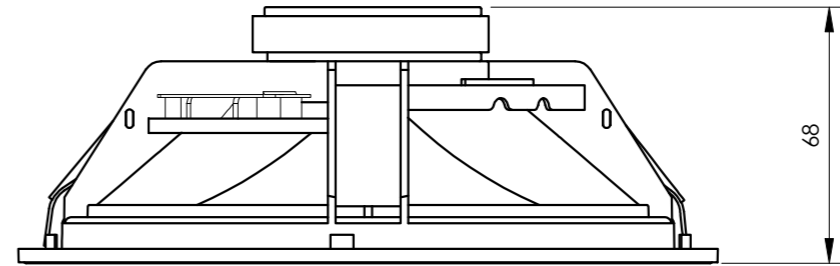

FONESTAR	Model	Description	Units	Scale
	SPEAK-6	LOW IMPEDANCE CEILING SPEAKER	mm	1:2