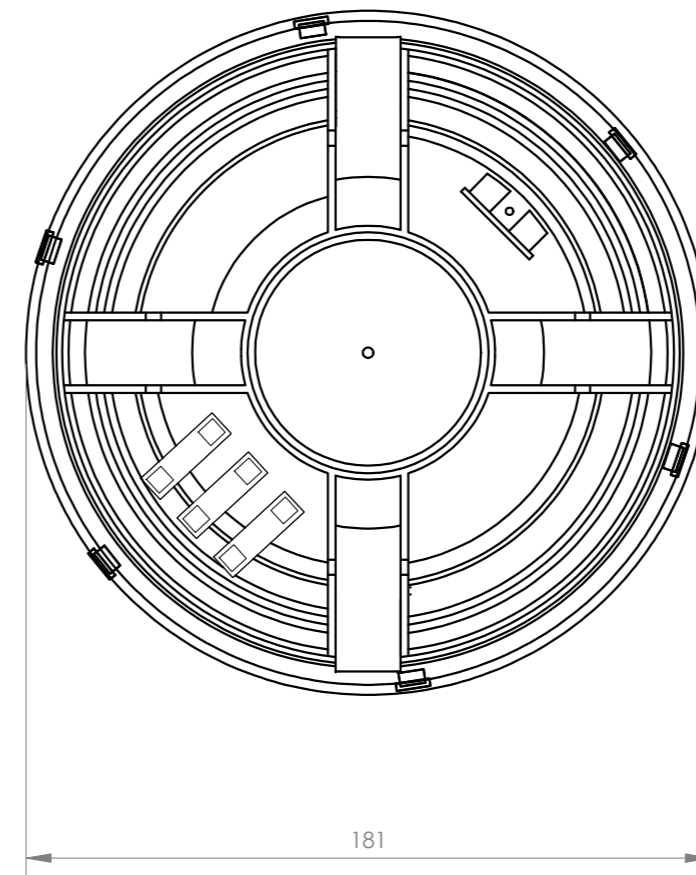

FONESTAR	Model	Description	Units	Scale
	SPEAK-6	LOW IMPEDANCE CEILING SPEAKER	mm	1:2